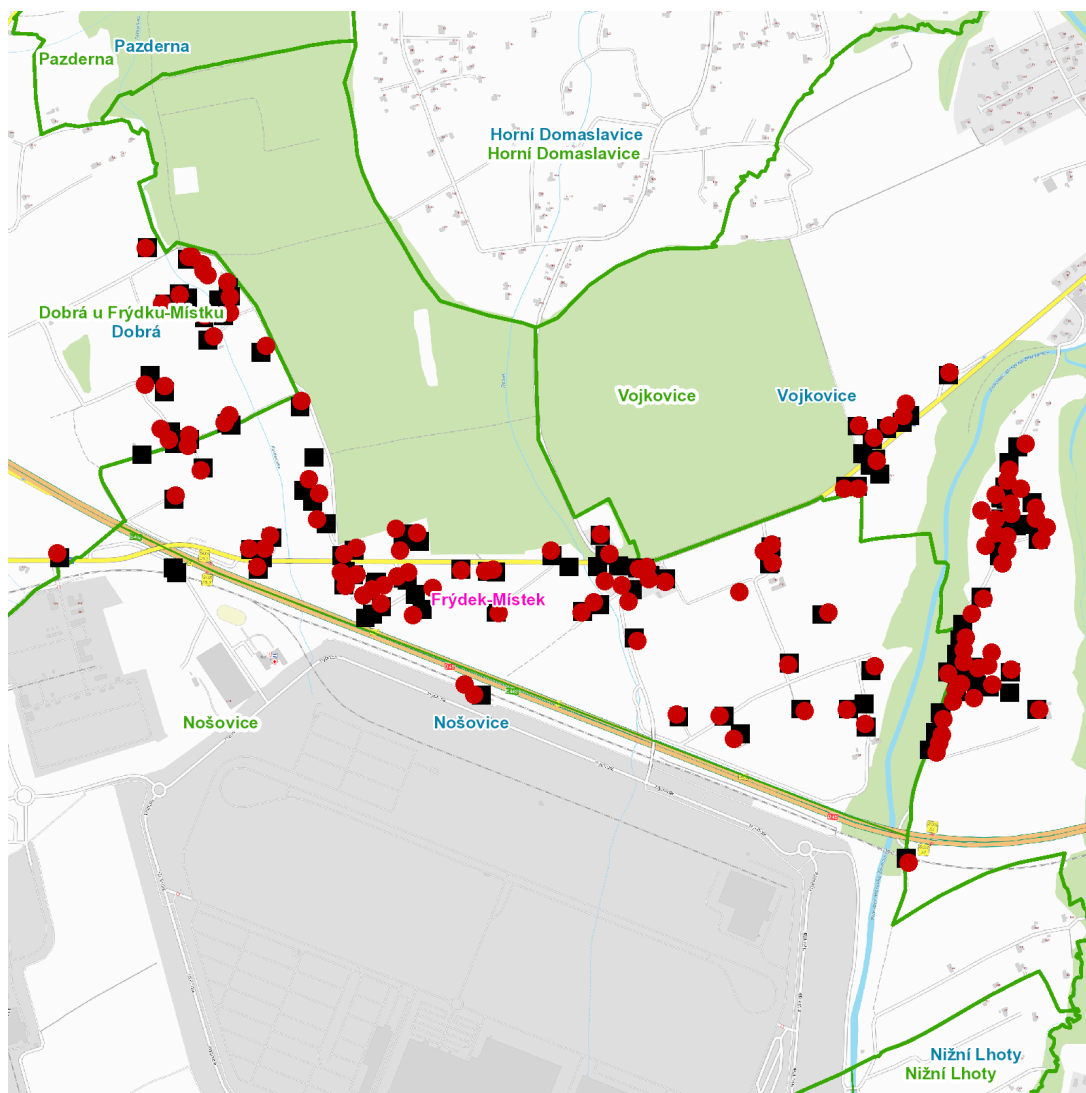

dne **18. 6. 2024** od **7:30** do **15:00** hodin

Plánovaná odstávka zahrnuje tyto lokality:**Dobrá (okres Frýdek-Místek)**

č. p. 189, 191, 218, 220, 233, 235, 236, 258, 268, 393, 411, 666, 711, 1078

č. ev. 23, 24, 30

kat. území **Nošovice** (kód **704911**): parcelní č. 1080/7, 1082/13, 1095/3, 1096/1, 1145/3, 1145/8, 1292/1, 1322/9, 1374

Vojkovice (okres Frýdek-Místek)

č. p. 9, 50, 53, 62, 63, 66, 72, 75, 90, 91, 94, 95, 96, 100, 121, 130, 139, 149, 153, 156, 159, 162, 164, 173, 178, 179, 181, 184, 196, 203, 209, 214, 215, 224, 228, 229, 230, 232, 239

dne **18. 6. 2024** od **7:30** do **15:00** hodin**Orientační mapový podklad odstávkou dotčených lokalit****VYSVĚTLIVKY**

- – adresy dotčené odstávkou elektřiny
- – místa připojení k elektrické síti dotčená odstávkou

INFORMACE ZASLÁNA

IDDS: 625betr (Obec Dobrá)

IDDS: h3rbi5y (Obec Nošovice)

IDDS: vmebjh4 (Obec Vojkovice)