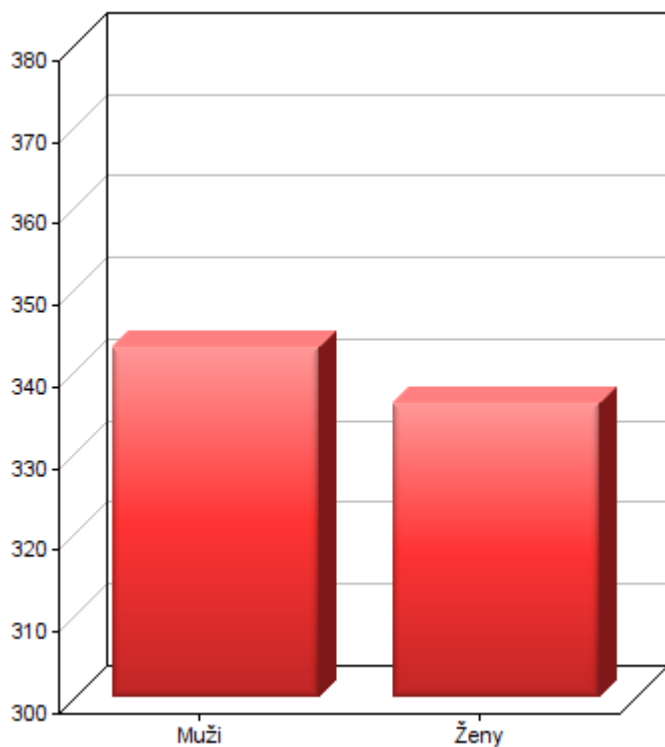

STATISTIKA DAT OBYVATEL ke dni 31.12.2017

	Celkem	Průměrný věk	Dat.nar.nejstarš.	Dat.nar.nejmladš.
Osoby	679	38,62	19.12.1923	18.12.2017
Muži	343	38,55	06.01.1927	18.12.2017
Ženy	336	38,70	19.12.1923	26.10.2017
Děti do 15 let	122	6,54	06.05.2003	18.12.2017
Děti do 18 let	147	8,18	13.02.2000	18.12.2017
Starší 60 let	143	69,81	19.12.1923	16.01.1958
Možní voliči	524	46,96	19.12.1923	30.11.1999

Ženy (49,48 %)

Muži (50,52 %)

60 a více (21,06 %)

do 15 (17,97 %)

15-18 (3,68 %)

18-60 (57,29 %)

■ Muži ■ Ženy

■ do 15 ■ 15-18 ■ 18-60 ■ 60 a více

STATISTIKA RODINNÝCH STAVŮ

	Ženy	Muži	Celkem
0 Neuvedeno	0	3	3
1 Svobodný/-á	153	181	334
2 Ženatý/vdaná	140	136	276
3 Rozvedený/-á	13	14	27
4 Vdovec/vdova	30	9	39
5 Partnerství	0	0	0
6 Mrtev/mrtva	0	0	0
7 Zaniklé partnerství	0	0	0
8 Zaniklé partnerství smrtí	0	0	0
Celkem	336	343	679