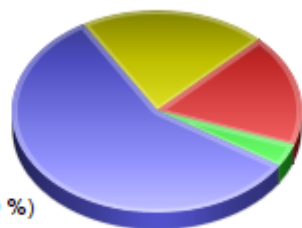

STATISTIKA DAT OBYVATEL ke dni 31.12.2017

	Celkem	Průměrný věk	Dat.nar.nejstarš.	Dat.nar.nejmladš.
Osoby	679	38,62	19.12.1923	18.12.2017
Muži	343	38,55	06.01.1927	18.12.2017
Ženy	336	38,70	19.12.1923	26.10.2017
Děti do 15 let	122	6,54	06.05.2003	18.12.2017
Děti do 18 let	147	8,18	13.02.2000	18.12.2017
Starší 60 let	143	69,81	19.12.1923	16.01.1958
Možní voliči	524	46,96	19.12.1923	30.11.1999

Ženy (49,48 %)

Muži (50,52 %)

60 a více (21,06 %)

do 15 (17,97 %)

15-18 (3,68 %)

18-60 (57,29 %)

■ Muži ■ Ženy

■ do 15 ■ 15-18 ■ 18-60 ■ 60 a více