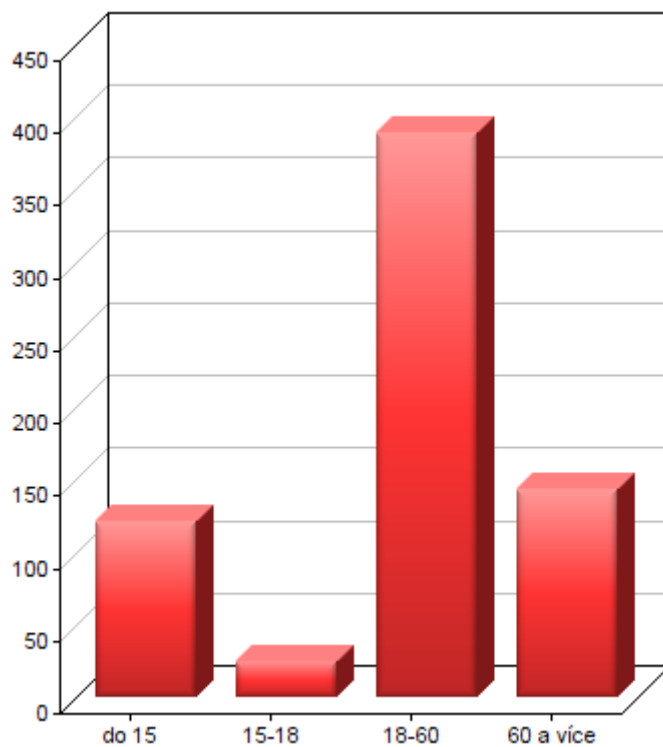

STATISTIKA DAT OBYVATEL ke dni 31.12.2017

	Celkem	Průměrný věk	Dat.nar.nejstarš.	Dat.nar.nejmladš.
Osoby	679	38,62	19.12.1923	18.12.2017
Muži	343	38,55	06.01.1927	18.12.2017
Ženy	336	38,70	19.12.1923	26.10.2017
Děti do 15 let	122	6,54	06.05.2003	18.12.2017
Děti do 18 let	147	8,18	13.02.2000	18.12.2017
Starší 60 let	143	69,81	19.12.1923	16.01.1958
Možní voliči	524	46,96	19.12.1923	30.11.1999

Ženy (49,48 %)

Muži (50,52 %)

60 a více (21,06 %)

do 15 (17,97 %)

15-18 (3,68 %)

18-60 (57,29 %)

■ Muži ■ Ženy

■ do 15 ■ 15-18 ■ 18-60 ■ 60 a více

STATISTIKA RODINNÝCH STAVŮ

	Ženy	Muži	Celkem
0 Neuvedeno	0	3	3
1 Svobodný/-á	153	181	334
2 Ženatý/vdaná	140	136	276
3 Rozvedený/-á	13	14	27
4 Vdovec/vdova	30	9	39
5 Partnerství	0	0	0
6 Mrtev/mrtva	0	0	0
7 Zaniklé partnerství	0	0	0
8 Zaniklé partnerství smrtí	0	0	0
Celkem	336	343	679